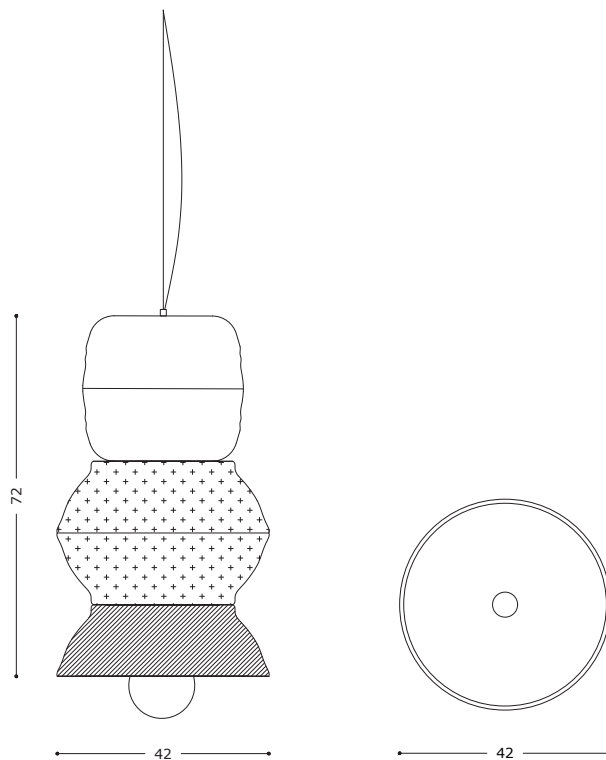

Lampade come fate benevole di favole antiche, oggetti sospesi tra il terreno ed il divino che portano la buona novella: nell'estetica abbiamo ritrovato l'etica.

Struttura: materiale composito, completamente biodegradabile ed ecologico, realizzato con carta certificata Cradle to Cradle® da scarti tipografici, colla a base di cellulosa e altri materiali naturali. Il composto è ignifugo, antimicotico e antitarma.

Made in Italy

Dimensioni
cm. 72 h x 42 cm diameter

info@nosmokingthefuture.com

no smOking the future