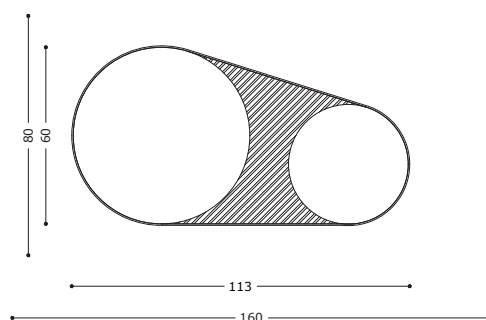

"L'unica maniera di ottenere l'impossibile è pensare che sia possibile" Cit. Alice attraverso lo specchio

Fifty two crea un gioco tra la carta rigenerata e i due specchi tondi distorcendo la tua realtà, senza distorcere l'immagine riflessa.

Struttura: listellare di pioppo laccato con smalto all'acqua.

Superficie: cartapesta/Papier-mâché

Made in Italy

Dimensioni

cm. 113 x 60 / cm. 160 x 80

info@nosmokingthefuture.com

no smOking the future