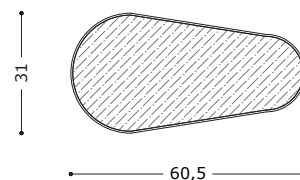

Come placide creature a tuo servizio, la collezione di vassoi BE TRAY è pensata per popolare i tuoi spazi. Colori e forme semplici, eleganza e sobrietà, linee morbide.

Struttura: listellare di pioppo laccato con smalto all'acqua.
Superficie: carta/paper

Made in Italy

Dimensioni: cm. 31 x 60,5 x h 11 / cm. 20 x 115 x h 12

info@nosmokingthefuture.com

no smOking the future