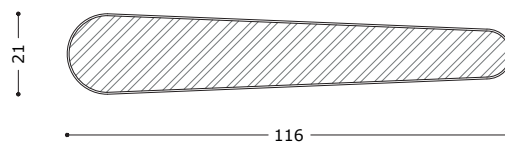

Come placide creature a tuo servizio, la collezione di vassoi BE TRAY è pensata per popolare i tuoi spazi. Colori e forme semplici, eleganza e sobrietà, linee morbide.

Struttura: listellare di pioppo laccato con smalto all'acqua.
Superficie: carta/paper

Made in Italy

Dimensioni: cm. 31 x 60,5 x h 11 / cm. 20 x 115 x h 12

info@nosmokingthefuture.com

no smOking the future